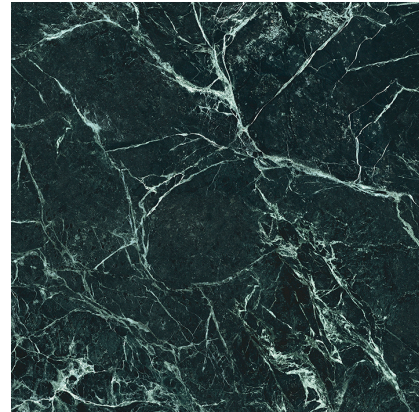

Model: ALPI VERDE POL.PV6 120X120(A)

Codes: 100331062

Absorption: Bla - Porcelánico (E<=0.1%)